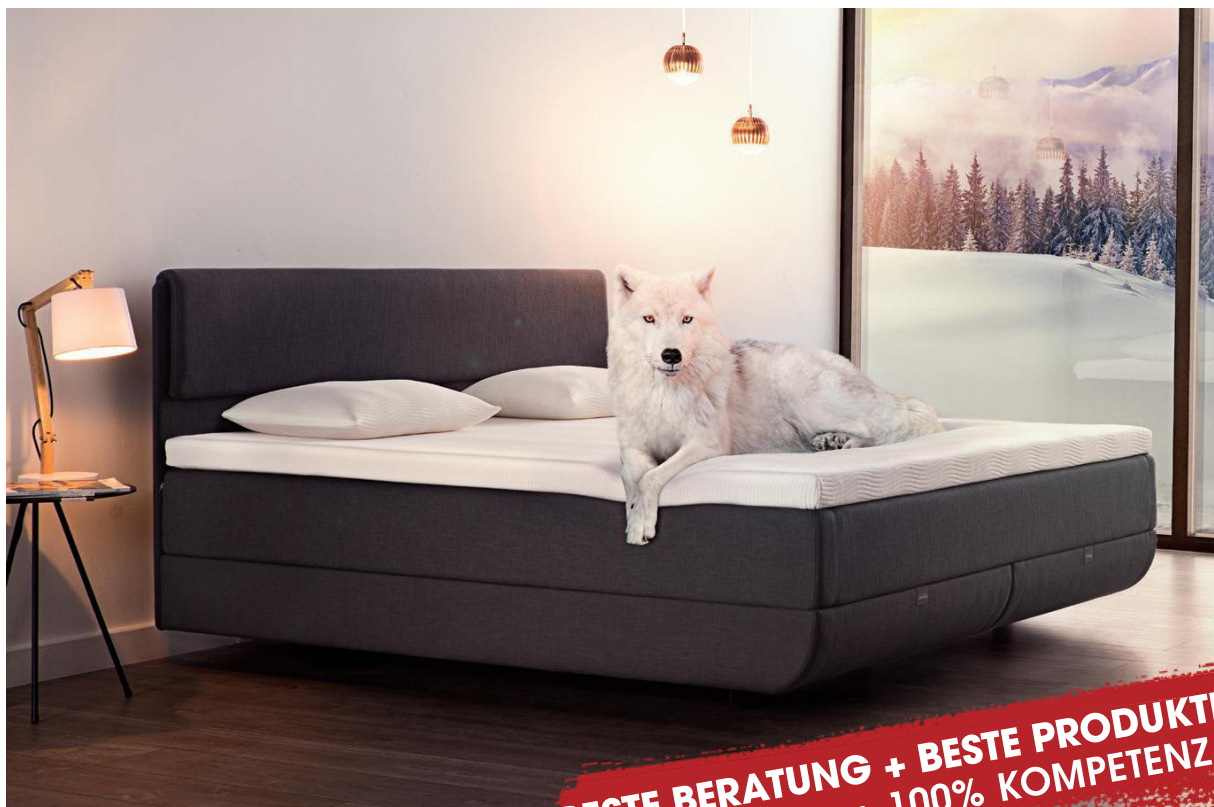

# NORTH CONTINENTAL

**BESTE BERATUNG + BESTE PRODUKTE**  
**100% Service + 100% KOMPETENZ**

- Original TEMPUR
- Wahlweise Cloud, Original oder Sensation
- 3 Farben zur Wahl
- Topper 7 cm
- Kopfteil Standard